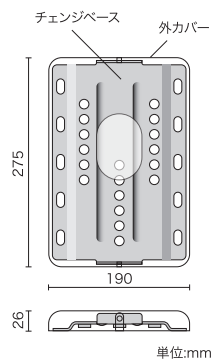

単位:mm

ノーマライゼーション
normalizationの発想から
生まれた誰にも優しい機能部品

これまでも車椅子が走行しやすいように、段差や障害物を減らすバリアフリー化があらゆる場所で行われていたり、分理の徹底、車椅子利用者専用のWC、エレベーターの整備がされていたりと、思いやりが感じられる世の中になってきました。高齢者やハンディキャップのある人が健康者とともに遊技が楽しめるように「周りが変わる」という視点。それがノーマライゼーションの考え方です。