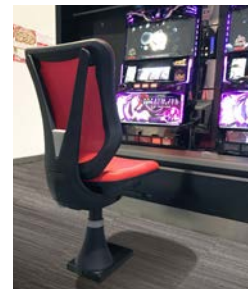

スロットコーナー設置例

パーラーチェアのプロフェッショナル