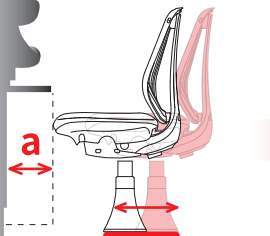

椅子の位置が 前後に変更できる チェンジベース

⚠ チェンジベースでの椅子の位置移動は、購入先または専門業者にて作業を行ってください。

奥行き100mm(25mmピッチで6段階)の微調節可能

- 一度の設置で再度穴開け工事不要!
- 椅子の交換や位置変更がスピーディ!
- 椅子の位置決めがボルト固定でOK!
- 穴開け工事が無いから工事は静か!
- 思い立ったら位置変更が出来る手軽さ!
- スマートなデザイン!

CHANGE BASE

Pachinko

Slot

バーラーチェアのプロフェッショナル

TOKAI OFFISTAR

www.offistar.co.jp