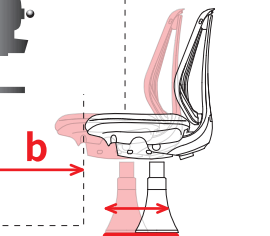

# 椅子の位置が 前後に変更できる チェンジベース

⚠ チェンジベースでの椅子の位置移動は、購入先または専門業者にて作業を行ってください。

奥行き100mm(25mmピッチで6段階)の微調節可能

- 一度の設置で再度穴開け工事不要!
- 椅子の交換や位置変更がスピーディ!
- 椅子の位置決めがボルト固定でOK!
- 穴開け工事が無いから工事は静か!
- 思い立ったら位置変更が出来る手軽さ!
- スマートなデザイン!

## CHANGE BASE

スロットコーナー設置例

Pachinko

Slot

パチンココーナー設置例

バーラーチェアのプロフェッショナル

**TOKAI OFFISTAR**

[www.offistar.co.jp](http://www.offistar.co.jp)

⚠️ **チェンジベースでの椅子の位置移動は、購入先または専門業者にて作業を行ってください。**

パーラーチェアのプロフェッショナル