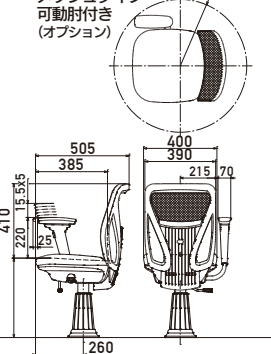

ISO 9001 認証工場で設計・生産をしています。

1997年より認証取得をした国際品質保証規格ISO 9001認証企業となる他、JIS (日本工業規格)、ANSI/BIFMA (アメリカスタンダード)、DIN (ドイツ連邦規格) など世界基準を取り入れ量産品から受注製品まで一貫した生産体制を保持しています。

3年間
品質保証

※消耗品は除きます。また、メーカー指定以外の改造及び仕様でのご使用につきましては保証対象外といたします。

限りある資源をたいてい。人に、地球にやさしい印刷。

植物油インキとは、石油資源の枯渇による代替バイオ燃料の需要拡大と食糧確保の調和を考慮、大豆油に限定せず、非食用も含めた各種植物油(大豆油、亜麻仁油、桐油、パーム油、ヤシ油、米ぬか油など)に拡大し、さらに廃食用油等をリサイクルした再生油も使用した次世代のインキを使用しています。印刷は、CTP (フィルムレス) 製版および水無し印刷により、アルカリ性現像液やインプロビアルアルコールを含む湿し水などが不要な方式を採用しています。尚、本カタログはISO 9002・ISO 14001認証工場にて印刷されています。

※すべての製品は、不正競争防止法によって保護されています。無断で複製及び類似品を製造又は販売した場合、損害賠償の対象となる場合があります。※製品仕様内容は品質改良のため予告なく変更することがあります。印刷物のため、実際の色とは多少異なる場合があります。

お問い合わせは

株式会社トーカイオフィスター 本社 〒446-0052 愛知県安城市福釜町蓬野21-1
tel.0566-73-9171 fax.0566-77-1606

株式会社トーカイオフィスター 北陸営業所 〒929-0322 石川県河北郡津幡町緑が丘一丁目117番地

株式会社トーカイオフィスター 東北営業所 〒981-3341 宮城県黒川郡富谷町成田1丁目4-182

セールスサービス
ネットワーク

パーラーチェアのプロフェッショナル