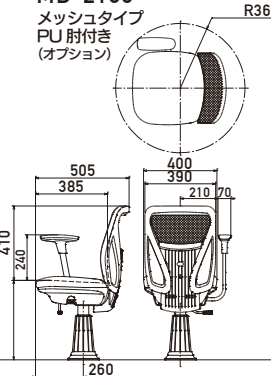

MD-2150

ソリッドタイプ

可動肘付き
(オプション)

MD-2150

メッシュタイプ

可動肘付き
(オプション)

MD-2180

ソリッドタイプ

可動肘付き
(オプション)

MD-2180

メッシュタイプ

可動肘付き
(オプション)