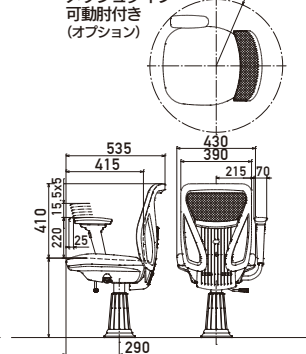

ISO 9001 認証工場で設計・生産をしています。

1997年より認証取得をした国際品質保証規格ISO 9001認証企業となる他、JIS (日本工業規格)、ANSI/BIFMA (アメリカスタンダード)、DIN (ドイツ連邦規格) など世界基準を取り入れ量産品から受注製品まで一貫した生産体制を保持しています。

3年間
品質保証

※消耗品は除きます。また、メーカー指定以外の改造及び仕様でのご使用につきましては保証対象外といたします。

限りある資源をたいてい。人に、地球にやさしい印刷。

植物油インキとは、石油資源の枯渇による代替バイオ燃料の需要拡大と食糧確保の調和を考慮、大豆油に限定せず、非食用も含めた各種植物油(大豆油、亜麻仁油、桐油、パーム油、ヤシ油、米ぬか油など)に拡大し、さらに廃食用油等をリサイクルした再生油も使用した次世代のインキを使用しています。印刷は、CTP (フィルムレス) 製版および水無し印刷により、アルカリ性現像液やインプロビアルアルコールを含む湿し水などが不要な方式を採用しています。尚、本カタログはISO 9002・ISO 14001認証工場にて印刷されています。

※すべての製品は、不正競争防止法によって保護されています。無断で複製及び類似品を製造又は販売した場合、損害賠償の対象となる場合があります。※製品仕様内容は品質改良のため予告なく変更することがあります。印刷物のため、実際の色とは多少異なる場合があります。

お問い合わせは

株式会社トーカイオフィスター 本社 〒446-0052 愛知県安城市福釜町蓬野21-1
tel.0566-73-9171 fax.0566-77-1606

株式会社トーカイオフィスター 北陸営業所 〒929-0322 石川県河北郡津幡町緑が丘一丁目117番地

株式会社トーカイオフィスター 東北営業所 〒981-3341 宮城県黒川郡富谷町成田1丁目4-182

セールスサービス
ネットワーク

パーラーチェアのプロフェッショナル