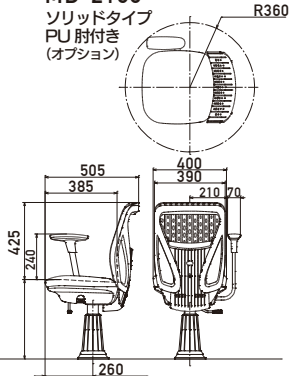

MD-2150

ソリッドタイプ

可動肘付き
(オプション)

MD-2150

メッシュタイプ

可動肘付き
(オプション)

MD-2180

ソリッドタイプ

可動肘付き
(オプション)

MD-2180

メッシュタイプ

可動肘付き
(オプション)