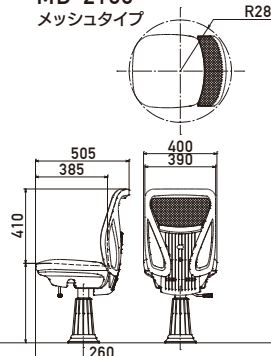

MD-2150 series

MD-2150 (標準モデル) / MD-2180 (座面ワイドモデル)

Basic function

コイルスプリング
リクライニング

ロッキングメカ

スライドメカ

オートリターン

解体・分別
構造

リサイクル原料
使用

フットマット
交換

フット
フォルダー

パーラーチェアのプロフェッショナル

標準モデル MD-2150

座面ワイドモデル MD-2180

MD-2150

ソリッドタイプ

MD-2150

メッシュタイプ

MD-2180

ソリッドタイプ

MD-2180

メッシュタイプ

MD-2150

ソリッドタイプ

PU肘付き
(オプション)

MD-2150

メッシュタイプ

PU肘付き
(オプション)

MD-2180

ソリッドタイプ

PU肘付き
(オプション)

MD-2180

メッシュタイプ

PU肘付き
(オプション)