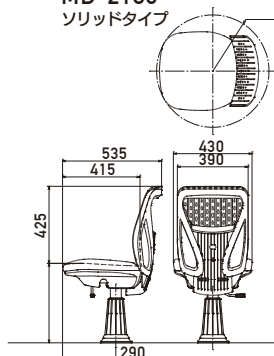

MD-2150 series

MD-2150 (標準モデル) / MD-2180 (座面ワイドモデル)

Basic function

コイルスプリング
リクライニング

ロッキングメカ

スライドメカ

オートリターン

解体・分別
構造

リサイクル原料
使用

フットマット
交換

フット
フォルダー

パーラーチェアのプロフェッショナル

標準モデル MD-2150

座面ワイドモデル MD-2180

MD-2150

ソリッドタイプ

MD-2150

メッシュタイプ

MD-2180

ソリッドタイプ

MD-2180

メッシュタイプ

MD-2150

ソリッドタイプ

PU肘付き
(オプション)

MD-2150

メッシュタイプ

PU肘付き
(オプション)

MD-2180

ソリッドタイプ

PU肘付き
(オプション)

MD-2180

メッシュタイプ

PU肘付き
(オプション)