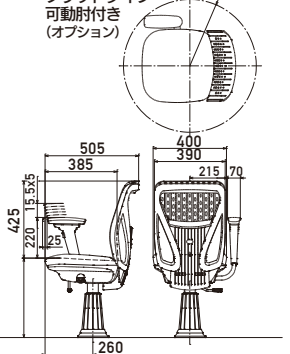

ISO 9001 認証工場で設計・生産をしています。

1997年より認証取得をした国際品質保証規格ISO 9001認証企業となる他、JIS (日本工業規格)、ANSI/BIFMA (アメリカスタンダード)、DIN (ドイツ連邦規格) など世界基準を取り入れ量産品から受注製品まで一貫した生産体制を保持しています。

3年間
品質保証

※消耗品は除きます。また、メーカー指定以外の改造及び仕様でのご使用につきましては保証対象外といたします。

限りある資源をたいてい。人に、地球にやさしい印刷。

植物油インキとは、石油資源の枯渇による代替バイオ燃料の需要拡大と食糧確保の調和を考慮、大豆油に限定せず、非食用も含めた各種植物油(大豆油、亜麻仁油、桐油、パーム油、ヤシ油、米ぬか油など)に拡大し、さらに廃食用油等をリサイクルした再生油も使用した次世代のインキを使用しています。印刷は、CTP (フィルムレス) 製版および水無し印刷により、アルカリ性現像液やインプロビアルアルコールを含む湿し水などが不要な方式を採用しています。尚、本カタログはISO 9002・ISO 14001認証工場にて印刷されています。

※すべての製品は、不正競争防止法によって保護されています。無断で複製及び類似品を製造又は販売した場合、損害賠償の対象となる場合があります。※製品仕様内容は品質改良のため予告なく変更することがあります。印刷物のため、実際の色とは多少異なる場合があります。

お問い合わせは

株式会社トーカイオフィスター 本社 〒446-0052 愛知県安城市福釜町蓬野21-1
tel.0566-73-9171 fax.0566-77-1606

株式会社トーカイオフィスター 北陸営業所 〒929-0322 石川県河北郡津幡町緑が丘一丁目117番地

株式会社トーカイオフィスター 東北営業所 〒981-3341 宮城県黒川郡富谷町成田1丁目4-182

セールスサービス
ネットワーク

パーラーチェアのプロフェッショナル