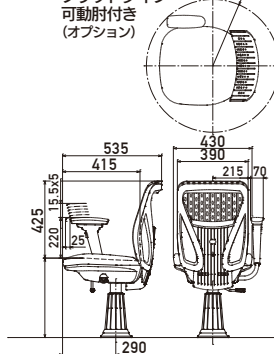

ISO 9001 認証工場で設計・生産をしています。

1997年より認証取得をした国際品質保証規格ISO 9001認証企業となる他、JIS (日本工業規格)、ANSI/BIFMA (アメリカスタンダード)、DIN (ドイツ連邦規格) など世界基準を取り入れ量産品から受注製品まで一貫した生産体制を保持しています。

3年間
品質保証

※消耗品は除きます。また、メーカー指定以外の改造及び仕様でのご使用につきましては保証対象外といたします。

限りある資源をたいてい。人に、地球にやさしい印刷。

植物油インキとは、石油資源の枯渇による代替バイオ燃料の需要拡大と食糧確保の調和を考慮、大豆油に限定せず、非食用も含めた各種植物油(大豆油、亜麻仁油、桐油、パーム油、ヤシ油、米ぬか油など)に拡大し、さらに廃食用油等をリサイクルした再生油も使用した次世代のインキを使用しています。印刷は、CTP (フィルムレス) 製版および水無し印刷により、アルカリ性現像液やインプロビアルアルコールを含む湿し水などが不要な方式を採用しています。尚、本カタログはISO 9002・ISO 14001認証工場にて印刷されています。

※すべての製品は、不正競争防止法によって保護されています。無断で複製及び類似品を製造又は販売した場合、損害賠償の対象となる場合があります。※製品仕様内容は品質改良のため予告なく変更することがあります。印刷物のため、実際の色とは多少異なる場合があります。

お問い合わせは

株式会社トーカイオフィスター 本社 〒446-0052 愛知県安城市福釜町蓬野21-1
tel.0566-73-9171 fax.0566-77-1606

株式会社トーカイオフィスター 北陸営業所 〒929-0322 石川県河北郡津幡町緑が丘一丁目117番地

株式会社トーカイオフィスター 東北営業所 〒981-3341 宮城県黒川郡富谷町成田1丁目4-182

セールスサービス
ネットワーク

パーラーチェアのプロフェッショナル