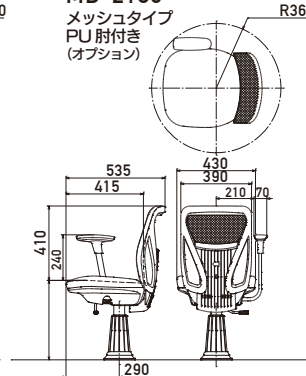

MD-2150

ソリッドタイプ

可動肘付き
(オプション)

MD-2150

メッシュタイプ

可動肘付き
(オプション)

MD-2180

ソリッドタイプ

可動肘付き
(オプション)

MD-2180

メッシュタイプ

可動肘付き
(オプション)