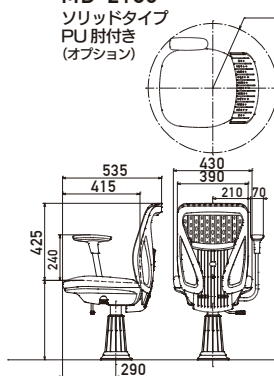

MD-2150

ソリッドタイプ

可動肘付き
(オプション)

MD-2150

メッシュタイプ

可動肘付き
(オプション)

MD-2180

ソリッドタイプ

可動肘付き
(オプション)

MD-2180

メッシュタイプ

可動肘付き
(オプション)