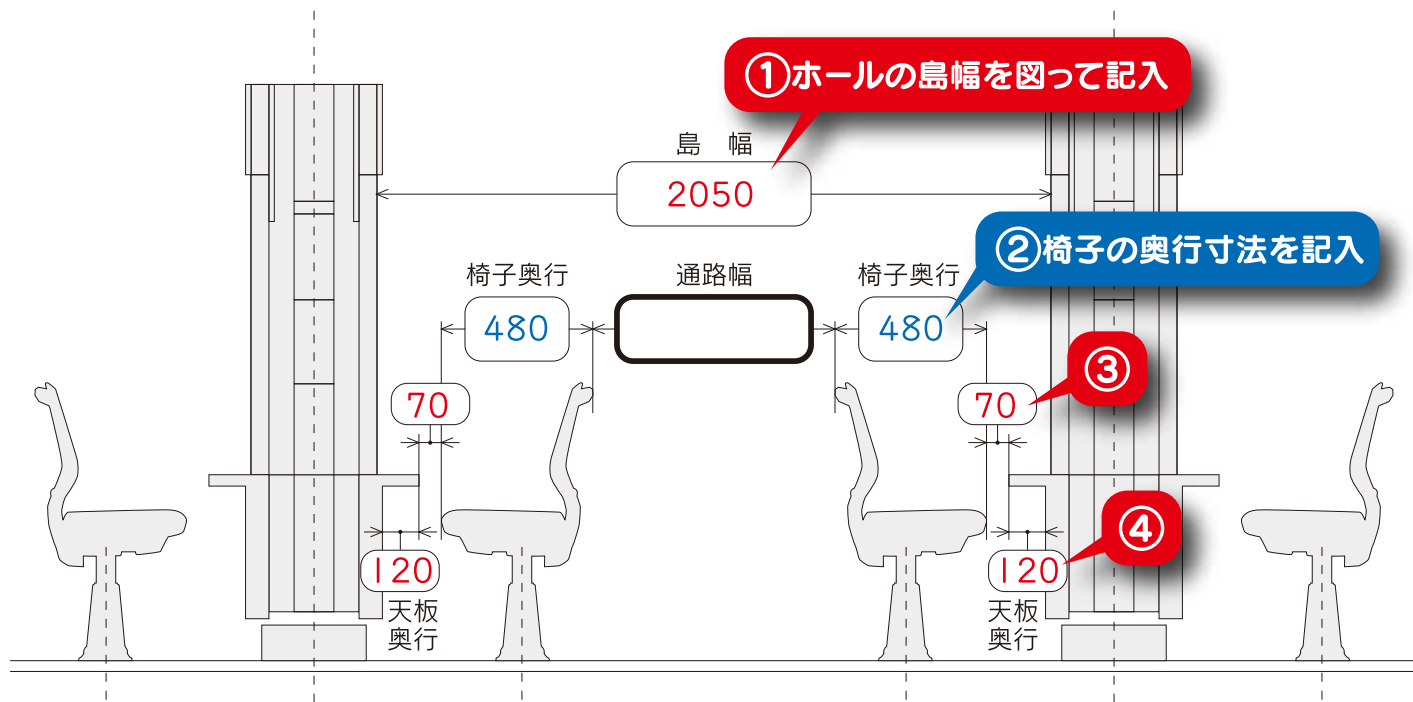

製品名 MD-

単位：mm

Parlor Chair

MD
SERIES

記入例（通路幅寸法の出し方）

単位：mm

$$\text{①} - ((\text{②} + \text{③} + \text{④}) \times 2) = \text{通路幅}$$

この場合の通路幅は 710 となります