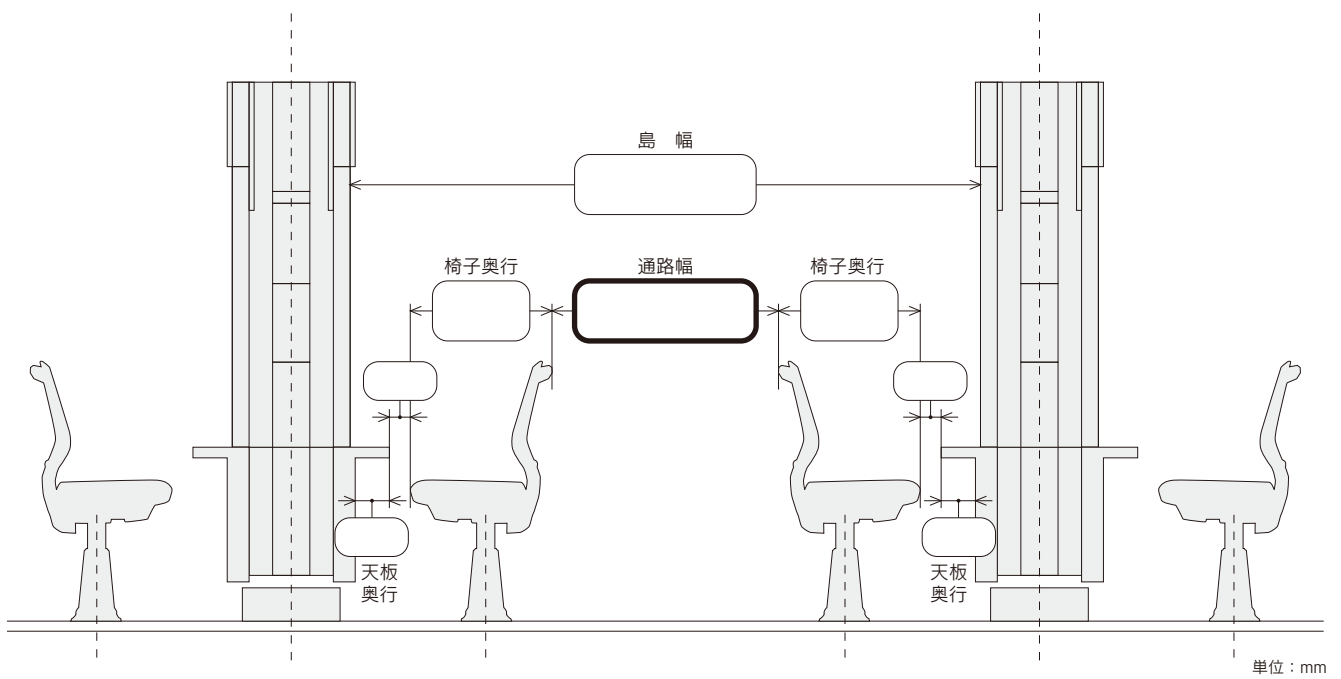

製品名 MD-

単位：mm

Parlor Chair

MD
SERIES

記入例（通路幅寸法の出し方）

単位：mm

$$\text{①} - ((\text{②} + \text{③} + \text{④}) \times 2) = \text{通路幅}$$

この場合の通路幅は 710 となります