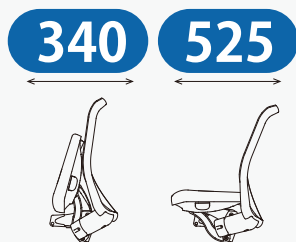

Parlor Chair MD SERIES

Steno
ATF SYSTEM
MD-7000