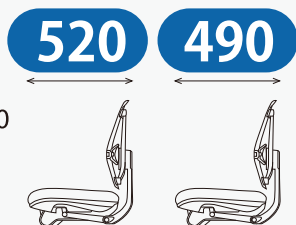

Parlor Chair MD-5000 SERIES

MDX
MD-5000/MD-5010