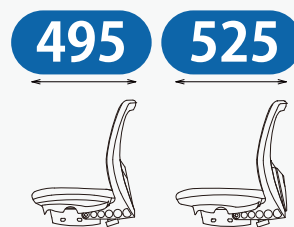

Parlor Chair MD-2700 SERIES

ELABELLE
MD-2700/MD-2730