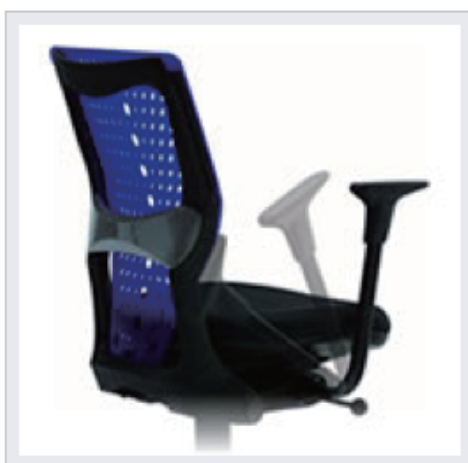

● 収納式アームレスト

使いやすく邪魔にならない収納式のアームレスト

アームレストは、ハンドルを握る手を安定させたり、ボタンやレバー操作をする身体を支えたり、プレイを快適にする役割と、休息姿勢を支える肘掛けとしてお使いいただけます。また、使わない時や席への出入りの際は、収納することができますので限られたスペースを最大限に活用することができます。

●ハード肘
(樹脂成形仕様)

●ソフト肘
(弾力ゴム仕様)

●PU肘
(やわらか大型パット仕様)

●フルアジャスタブル肘

高さ調節
(6段階)

前後調節
(オートスライド)

角度調節
(無段階)

フルアジャスタブルアームレストは体型や好みに合わせて高さ・向き・角度がきめ細かく調節でき、疲労を軽減しながら快適なプレイをサポートします。