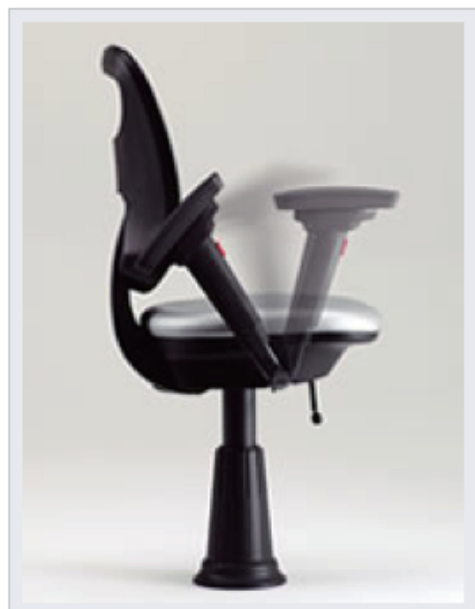

● 収納式アームレスト

使いやすく邪魔にならない収納式のアームレスト

アームレストは、ハンドルを握る手を安定させたり、ボタンやレバー操作をする身体を支えたり、プレイを快適にする役割と、休息姿勢を支える肘掛けとしてお使いいただけます。また、使わない時や席への出入りの際は、収納することができますので限られたスペースを最大限に活用することができます。

●ハード肘
(樹脂成形仕様)

●ソフト肘
(弾力ゴム仕様)

●PU肘
(やわらか大型パット仕様)

●フルアジャスタブル肘

高さ調節
(6段階)

前後調節
(オートスライド)

角度調節
(無段階)

フルアジャスタブルアームレストは体型や好みに合わせて高さ・向き・角度がきめ細かく調節でき、疲労を軽減しながら快適なプレイをサポートします。