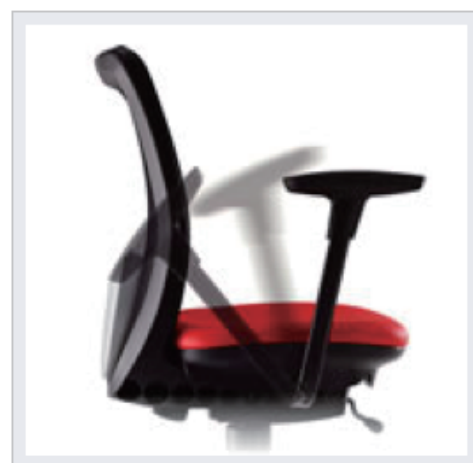

● 収納式アームレスト

使いやすく邪魔にならない収納式のアームレスト

アームレストは、ハンドルを握る手を安定させたり、ボタンやレバー操作をする身体を支えたり、プレイを快適にする役割と、休息姿勢を支える肘掛けとしてお使いいただけます。また、使わない時や席への出入りの際は、収納することができますので限られたスペースを最大限に活用することができます。

●ハード肘
(樹脂成形仕様)

●ソフト肘
(弾力ゴム仕様)

●PU肘
(やわらか大型パット仕様)

●フルアジャスタブル肘

高さ調節
(6段階)

前後調節
(オートスライド)

角度調節
(無段階)

フルアジャスタブルアームレストは体型や好みに合わせて高さ・向き・角度がきめ細かく調節でき、疲労を軽減しながら快適なプレイをサポートします。