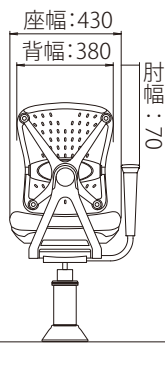

# MDX MD-5000 / MD-5010

※アームレストはオプションです。

単位:mm

## DIMENSION サイズ・寸法図

### MD-5000 (L)

収納式アームレスト(フルアジャスタブル仕様)