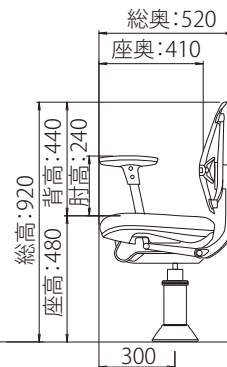

MD-5010 (L)

収納式アームレスト(PU肘仕様)