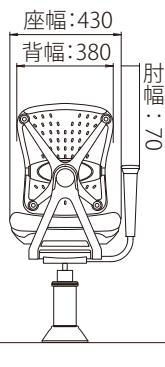

MD-5000 (S)

収納式アームレスト(フルアジャスタブル仕様)