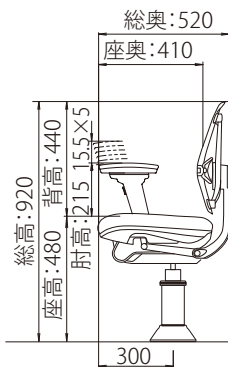

# MDX MD-5000 / MD-5010

※アームレストはオプションです。

単位:mm

## DIMENSION サイズ・寸法図

### MD-5000 (L)

収納式アームレスト(フルアジャスタブル仕様)