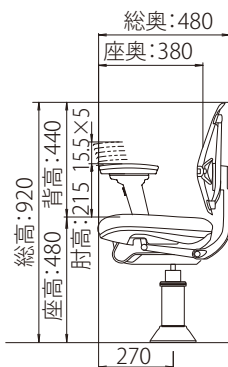

MD-5000 (S)

収納式アームレスト(フルアジャスタブル仕様)