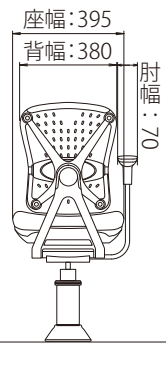

MD-5010 (L)

収納式アームレスト(PU肘仕様)