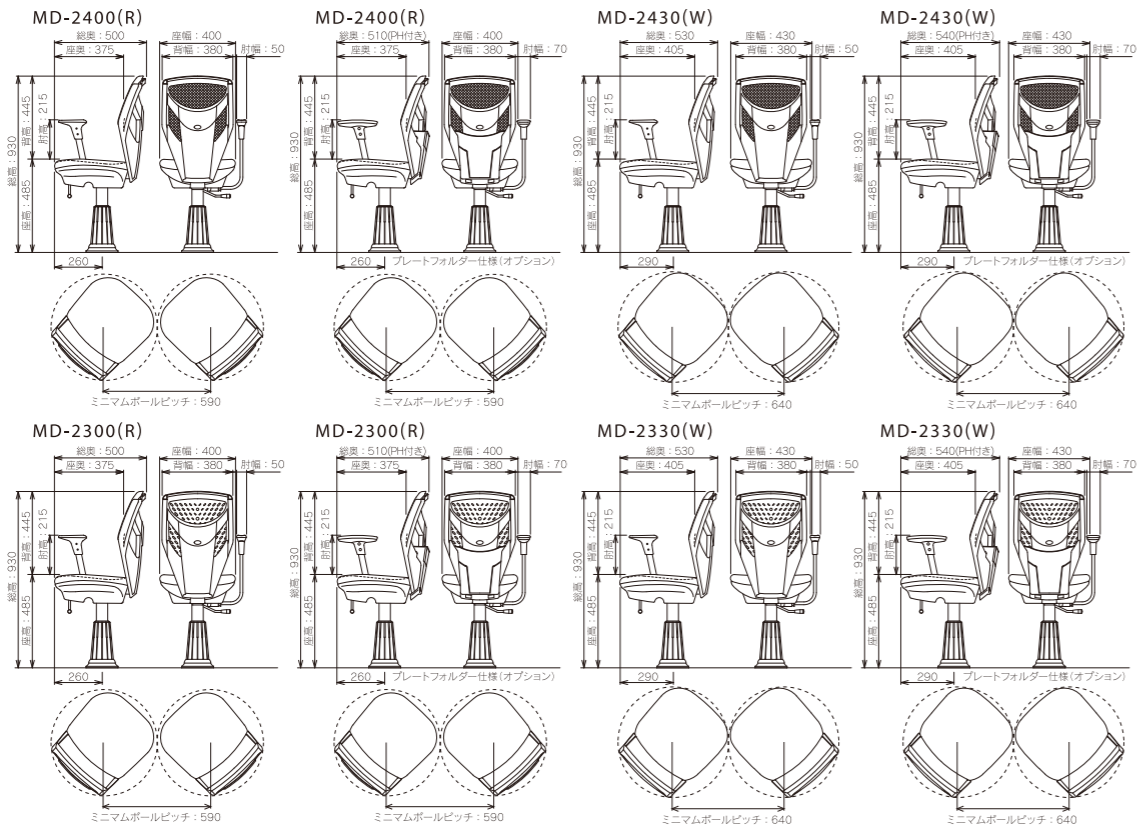

簡単に脱着できるプレートフォルダー

大開口の大型ポケットとA5サイズまでのカードが差し込めるポケットの付いたプレートフォルダー。(オプション)

Dimension (単位:mm)

MD-2400/MD-2430

MD-2400(標準タイプ)・MD-2430(ワイドタイプ)

3年間品質保証

セールスサービス
ネットワーク

バーラーチェアのプロフェッショナル

収納式アームレスト

多彩なシーンに応える様々なオプション仕様

実用性の高い収納式アームレストをはじめ、ホールからのインフォメーションや各種イベントプレートの差し込みなどホール内で開催される様々なイベントに柔軟に対応できるように配慮したプレートホルダー。ポケットは2層に分かれていて大開口の大型ポケットと A5 サイズのカードが差し込めるポケットが用意されています。他にも車いす利用客も自由に台が選べるようにと開発された脱着できるパーラーチェアシステム、エイチビーベース等がオプションで用意されています。