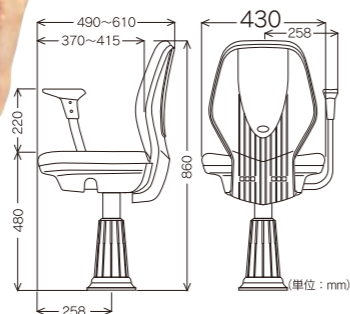

## セミハイバックの スタイリッシュモデル

心地よさに“ゆとり”をプラス。

何気なく腰掛ける。なんとなく居心地がいい。意外なところまで気を使っています。センスよく見えるデザインはもちろん、機能や使い勝手は、飛躍的に進化を遂げています。座り心地も人間工学に基づいて設計され、プレイ中の姿勢から休息姿勢まで快適にサポートするセミハイバックシートを採用。MD-1430は、座幅を430mmにすることでゆとりの座り心地を実現。MD-1400は、コンパクトにパッケージされたスタンダードタイプ。クオリティーの高い品質に加え、ゆとりをプラスした一歩先行くニューパーラーチェア。

ゆったり座れる“ワイドタイプ”

座マットワイドタイプ  
(背部はセミハイバック)

NEW PARLOR CHAIR  
MD-1430

コンパクトな“スタンダードタイプ”

座マットスタンダードタイプ  
(背部はセミハイバック)

NEW PARLOR CHAIR  
MD-1400

### DESIGN

無駄のないシンプルなデザインだから一切の妥協が許されない。計算されつくした直線と曲線のシルエットは、まさに芸術品。研ぎ澄まされたセンスと細部に渡るこだわりをお確かめください。

Designed by N.Sato

より快適なプレイをサポートする収納式アームレスト(オプション)は、プレイ中の肘を支え、また席を立ったりする時など収納すれば邪魔になりません。MD-1400、1430共に装着可能。