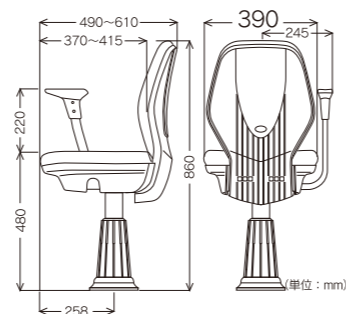

ゆったり座れる“ワイドタイプ”

座マットワイドタイプ  
(背部はセミハイバック)

NEW PARLOR CHAIR  
MD-1430

コンパクトな“スタンダードタイプ”

座マットスタンダードタイプ  
(背部はセミハイバック)

NEW PARLOR CHAIR  
MD-1400

### DESIGN

無駄のないシンプルなデザインだから一切の妥協が許されない。計算されつくした直線と曲線のシルエットは、まさに芸術品。研ぎ澄まされたセンスと細部に渡るこだわりをお確かめください。

Designed by N.Sato

より快適なプレイをサポートする収納式アームレスト(オプション)は、プレイ中の肘を支え、また席を立ったりする時など収納すれば邪魔になりません。MD-1400、1430共に装着可能。